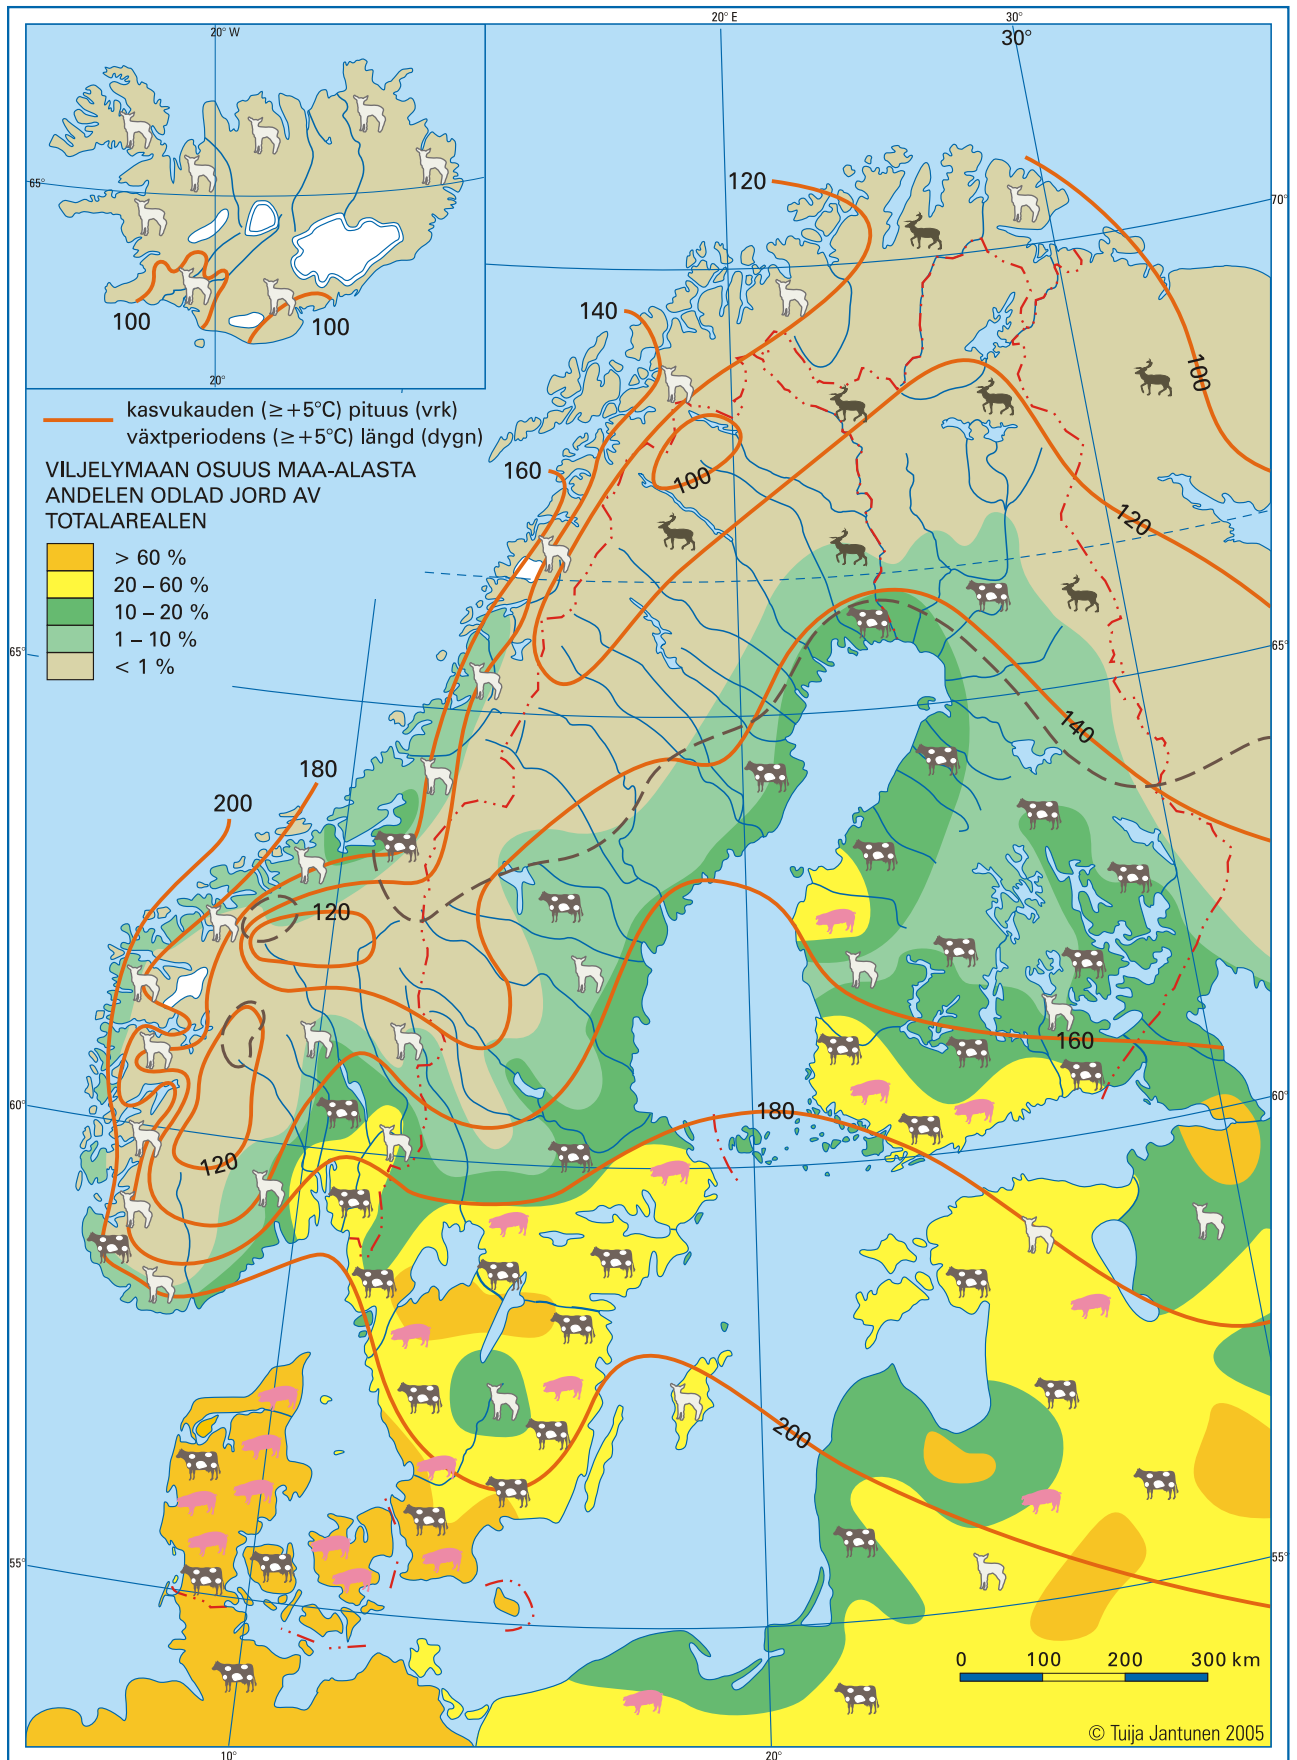

MAATALOUS

JORDBRUK

 nautakarjaa
nötboskap

 sikoja
svin

 lampaita
får

 poroja
renar

 poronhoitoalueen eteläraja
renskötselområdets sydgräns